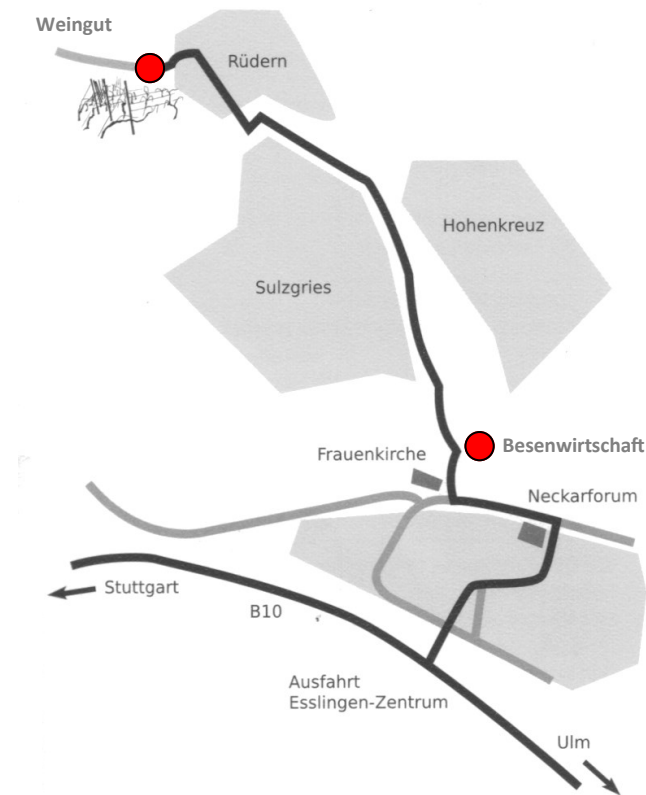

Weinverkauf im Weingut:

Donnerstag: 15.30 - 18.30 Uhr

Samstag: 9.00 - 13.00 Uhr

www.weingut-bayer-esslingen.de